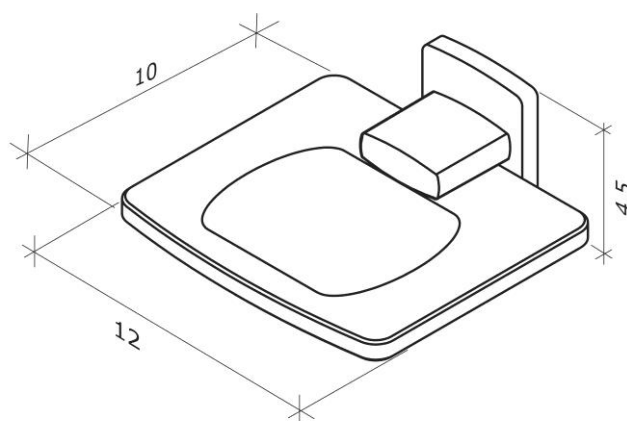

Produto	SABONETEIRA VERSAT
CPD	57755

1. Características e Benefícios:

Inspirada na praticidade do seu dia a dia.

Design Minimalista: Combina com uma diversa gama de torneiras e misturadores do mercado.

Funcionalidade: Ideal para compor ambientes e deixar seu banheiro mais organizado.

Praticidade: Produto de fácil instalação e limpeza.

Perfeito acabamento cromado: acabamento cromado para um design moderno e maior durabilidade.

2. Medidas (cm)

MEDIDAS EM CENTIMETROS

3. Especificações Técnicas