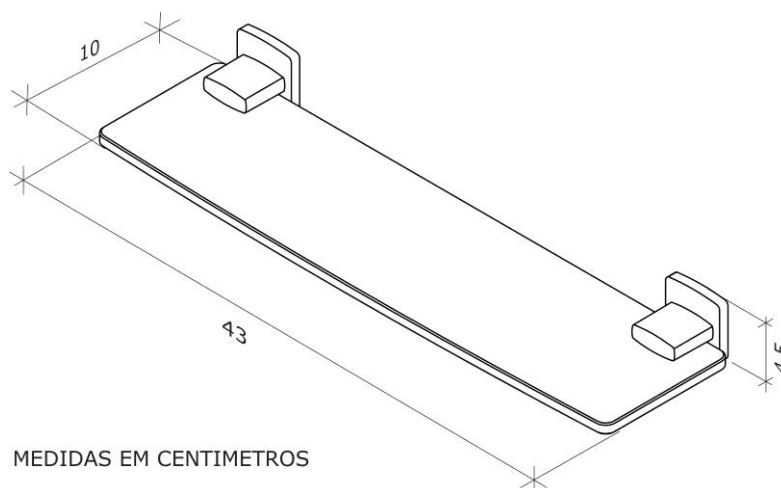

Produto	PRATELEIRA VERSAT
CPD	57757

1. Características e Benefícios:

Inspirada na praticidade do seu dia a dia.

Design Minimalista: Combina com uma diversa gama de torneiras e misturadores do mercado.

Funcionalidade: Ideal para compor ambientes e deixar seu banheiro mais organizado.

Praticidade: Produto de fácil instalação e limpeza.

Perfeito acabamento cromado: acabamento cromado para um design moderno e maior durabilidade.

2. Medidas (cm)

3. Especificações Técnicas

COMPOSIÇÃO GENÉRICA