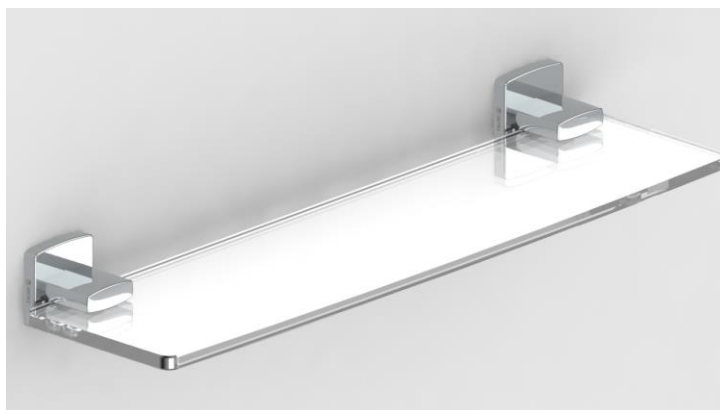

Produto	PRATELEIRA VERSAT
CPD	57757

1. Características e Benefícios:

Inspirada na praticidade do seu dia a dia.

Design Minimalista: Combina com uma diversa gama de torneiras e misturadores do mercado.

Funcionalidade: Ideal para compor ambientes e deixar seu banheiro mais organizado.

Praticidade: Produto de fácil instalação e limpeza.

Perfeito acabamento cromado: acabamento cromado para um design moderno e maior durabilidade.

2. Medidas (cm)

3. Especificações Técnicas

COMPOSIÇÃO GENÉRICA