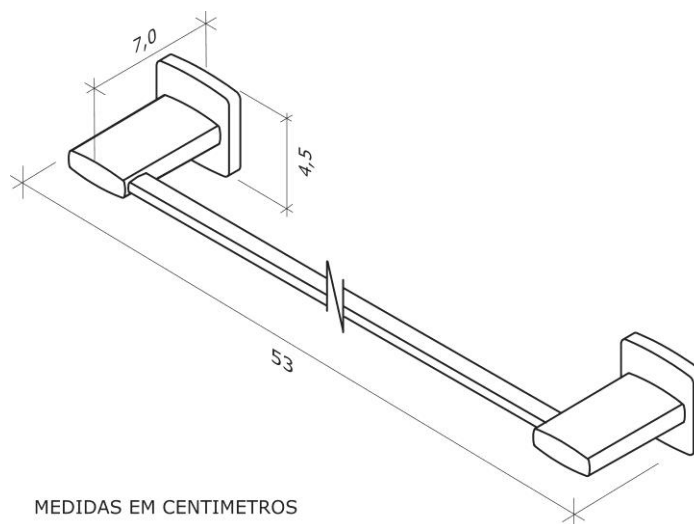

Produto	PORTA TOALHA BARRA VERSAT
CPD	57752

1. Características e Benefícios:

Inspirada na praticidade do seu dia a dia.

Designa Minimalista: Combina com uma diversa gama de torneiras e misturadores do mercado.

2. Medidas (cm)

3. Especificações Técnicas

COMPOSIÇÃO GENÉRICA	METAL (LATÃO, AÇO OU ZINCO), PLÁSTICOS DE ENGENHARIA E ELASTOMEROS.
---------------------	---