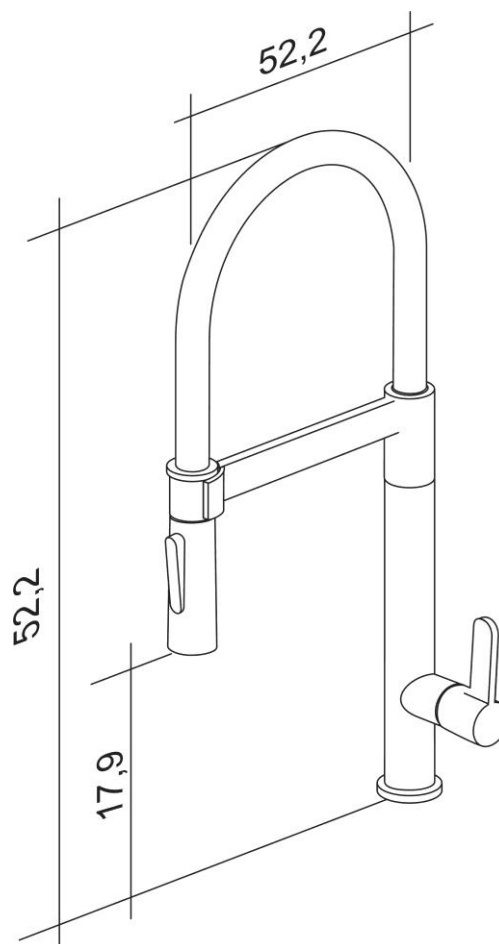

Produto	MONOCOMANDO DE COZINHA TIGRE GOURMET
CPD	57586

1. Características e Benefícios:

- Misturador Monocomando: mistura água quente e fria em um único comando.
- Possui bica móvel.
- Ducha com pull out e dois tipos de jato, arejador convencional e chuveirinho.
- Pode ser instalado em cuba dupla
- Equipado com 2 flexíveis.

2. Gráfico de vazão

3. Medidas (cm)

Medidas em centímetros

4. Especificações Técnicas

COMPOSIÇÃO GENÉRICA	METAL (LATÃO, AÇO OU ZINCO), PLÁSTICOS DE ENGENHARIA E ELASTOMEROS.
TEMPERATURA MÁXIMA	85 °C
FAIXA DE PRESSÃO	10 a 40 mca.