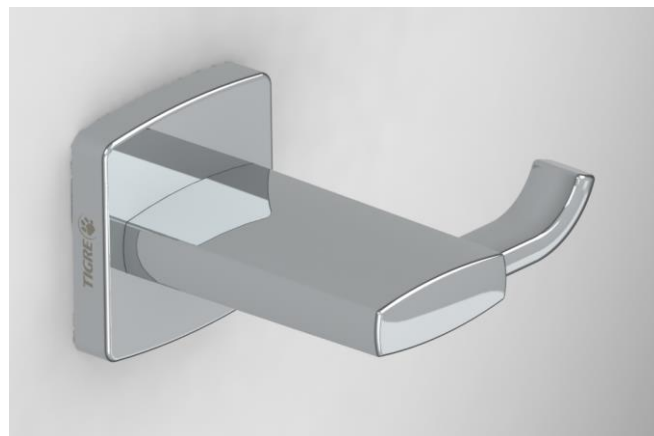

Produto	CABIDE VERSAT
CPD	57751

1. Características e Benefícios:

Inspirada na praticidade do seu dia a dia.

Designa Minimalista: Combina com uma diversa gama de torneiras e misturadores do mercado.

Funcionalidade: Ideal para compor ambientes e deixar seu banheiro mais organizado.

Praticidade: Produto de fácil instalação e limpeza.

Perfeito acabamento cromado: acabamento cromado para um design moderno e maior durabilidade.

2. Medidas (cm)

MEDIDAS EM CENTIMETROS

3. Especificações Técnicas

COMPOSIÇÃO GENÉRICA

METAL (LATÃO, AÇO OU ZINCO), PLÁSTICOS DE ENGENHARIA E ELASTOMEROS.