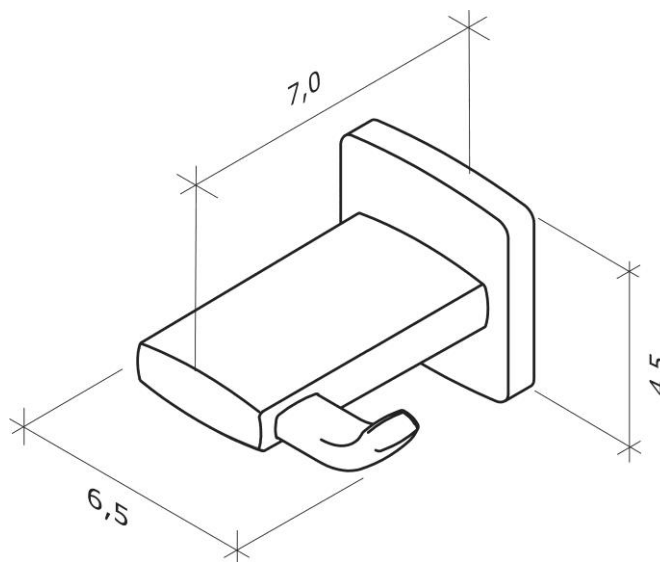

Produto	CABIDE VERSAT
CPD	57751

1. Características e Benefícios:

Inspirada na praticidade do seu dia a dia.

Designa Minimalista: Combina com uma diversa gama de torneiras e misturadores do mercado.

Funcionalidade: Ideal para compor ambientes e deixar seu banheiro mais organizado.

Praticidade: Produto de fácil instalação e limpeza.

Perfeito acabamento cromado: acabamento cromado para um design moderno e maior durabilidade.

2. Medidas (cm)

MEDIDAS EM CENTIMETROS

3. Especificações Técnicas