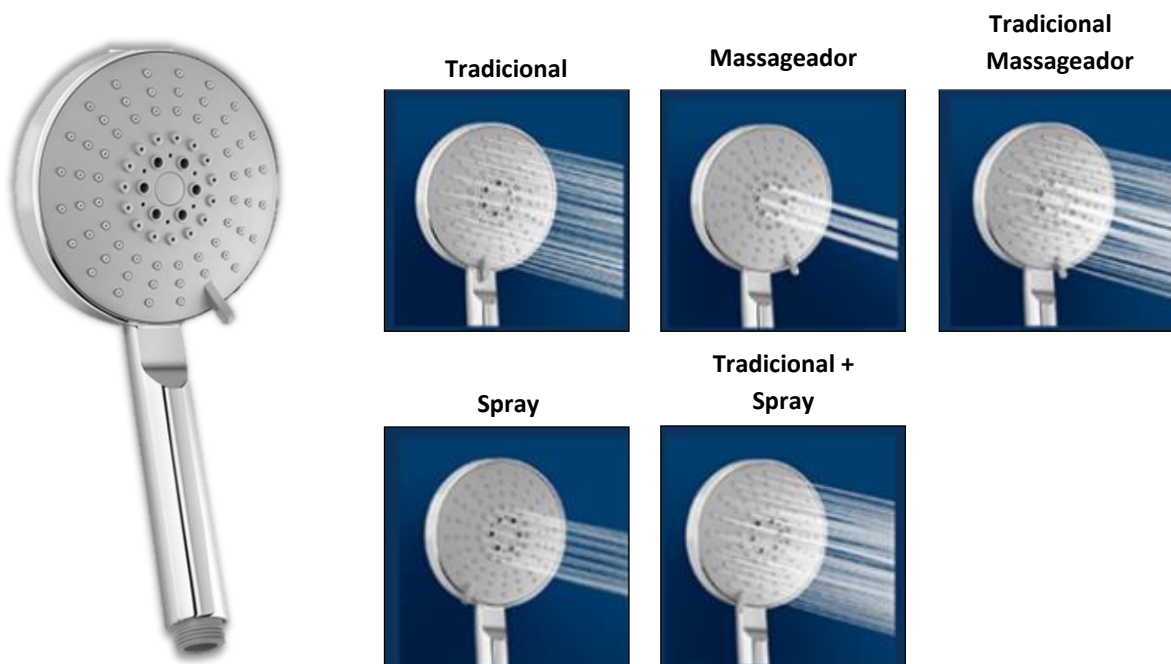

Produto	DUCHA MANUAL 5 JATOS JAZZ CR
CPD	57584

1. Características e Benefícios:

- A ducha manual Jazz possui 5 jatos diferente proporcionando mais conforto no banho.

- O tamanho do crivo proporciona maior sensação de saída de água.
- Combina com variados design de chuveiros.
- Em conjunto com o desviador a ducha manual permite que o usuário direcione o jato para onde deseja.