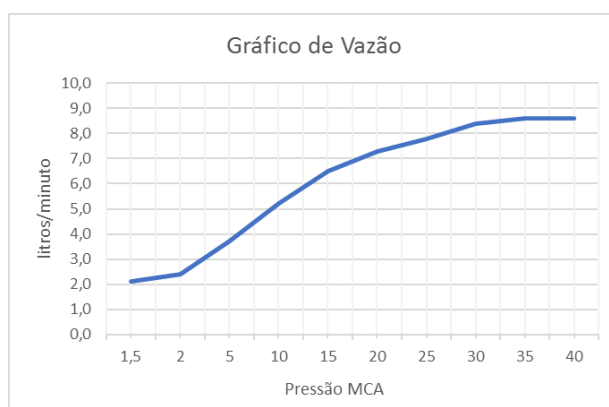

Produto	DUCHA MANUAL 5 JATOS JAZZ CR
CPD	57584

1. Características e Benefícios:

- A ducha manual Jazz possui 5 jatos diferente proporcionando mais conforto no banho.

- O tamanho do crivo proporciona maior sensação de saída de água.
- Combina com variados design de chuveiros.
- Em conjunto com o desviador a ducha manual permite que o usuário direcione o jato para onde deseja.

2. Gráfico de Vazão

3. Medidas