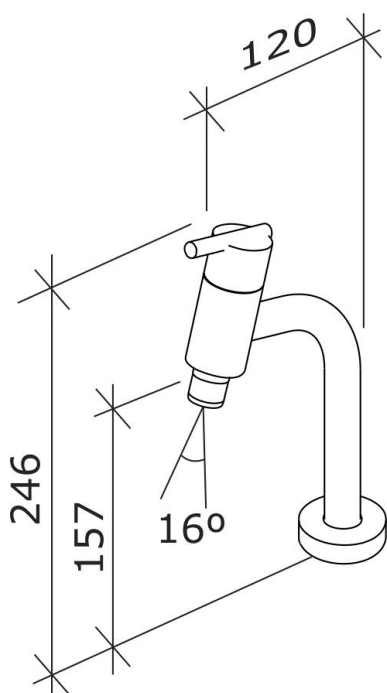

Acabamento tipo alavanca, garante perfeita ergonomia para abrir e fechar o produto.

Acabamento superficial cromado de altíssima qualidade.

Arejador com jato concentrado e sem respingos.

Entrada de ½".

2. Gráfico de vazão

3. Medidas (mm)

Espessura máxima da bancada = 35 mm

4. Especificações Técnicas

COMPOSIÇÃO GENÉRICA	METAL (LATÃO, AÇO OU ZINCO), PLÁSTICOS DE ENGENHARIA E ELASTOMEROS.
TEMPERATURA MÁXIMA	85 °C
NORMA TÉCNICA	ABNT NBR 15267:2017 - MISTURADORES MONOCOMANDO PARA LAVATÓRIO - REQUISITOS E MÉTODOS DE ENSAIO
FAIXA DE PRESSÃO	1,5 a 40 mca.