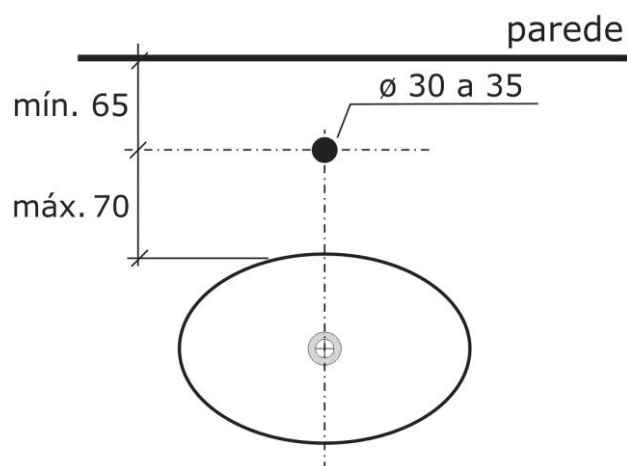

Acabamento tipo alavanca, garante perfeita ergonomia para abrir e fechar o produto.

Acabamento superficial cromado de altíssima qualidade.

Arejador com jato concentrado e sem respingos.

Entrada de ½".

2. Gráfico de vazão

3. Medidas (mm)

Espessura máxima da bancada = 35 mm

4. Especificações Técnicas

COMPOSIÇÃO GENÉRICA	METAL (LATÃO, AÇO OU ZINCO), PLÁSTICOS DE ENGENHARIA E ELASTOMEROS.
TEMPERATURA MÁXIMA	85 °C
NORMA TÉCNICA	ABNT NBR 15267:2017 - MISTURADORES MONOCOMANDO PARA LAVATÓRIO - REQUISITOS E MÉTODOS DE ENSAIO
FAIXA DE PRESSÃO	1,5 a 40 mca.