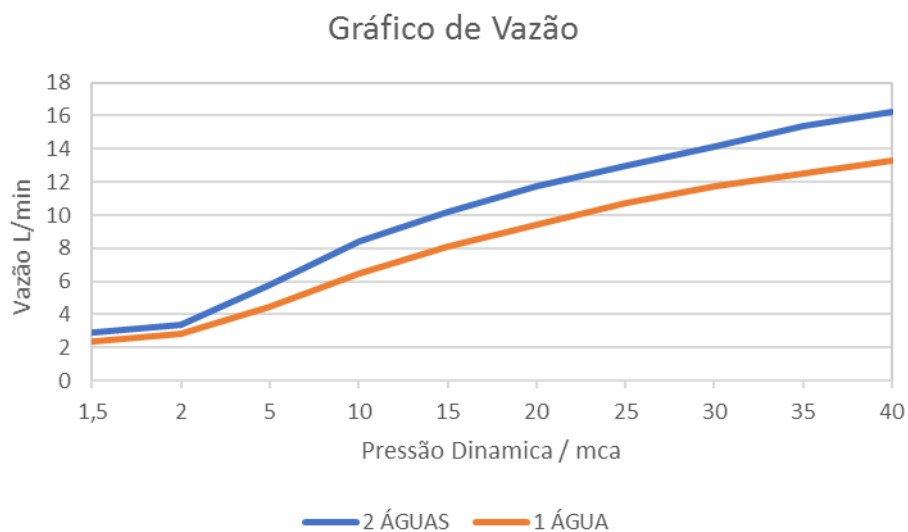

Acabamento tipo alavanca, garante perfeita ergonomia para abrir e fechar o produto.

Acabamento superficial cromado de altíssima qualidade.

Arejador com jato concentrado e sem respingos.

Entrada de ½".

2. Gráfico de vazão

3. Medidas (mm)

Espessura máxima da bancada = 35 mm

4. Especificações Técnicas

COMPOSIÇÃO GENÉRICA	METAL (LATÃO, AÇO OU ZINCO), PLÁSTICOS DE ENGENHARIA E ELASTOMEROS.
TEMPERATURA MÁXIMA	85 °C
NORMA TÉCNICA	ABNT NBR 15267:2017 - MISTURADORES MONOCOMANDO PARA LAVATÓRIO - REQUISITOS E MÉTODOS DE ENSAIO
FAIXA DE PRESSÃO	1,5 a 40 mca.