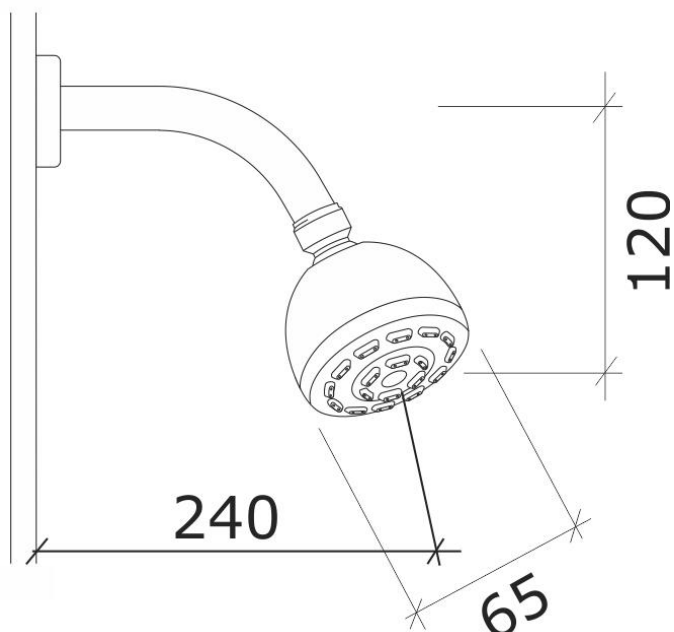

Produto	CHUVEIRO VEGA
CPD	57367

1. Características e Benefícios:

- Versatilidade com alta performance.
- Com design único, o chuveiro Vega combina com qualquer ambiente.
- Melhor custo-benefício do mercado!
- Características:
- CRIVO DESMONTÁVEL: Facilita a limpeza.
- CRIVO ARTICULADO: Permite direcionamento do jato do chuveiro, proporcionando maior mobilidade.

2. Gráfico de Vazão

3. Medidas (milímetros)

4. Especificações

COMPOSIÇÃO GENÉRICA	METAL (LATÃO, AÇO OU ZINCO), PLÁSTICOS DE ENGENHARIA ELASTOMEROS.
TEMPERATURA MÁXIMA	70 C°
FAIXA DE PRESSÃO	2 a 40 mca.