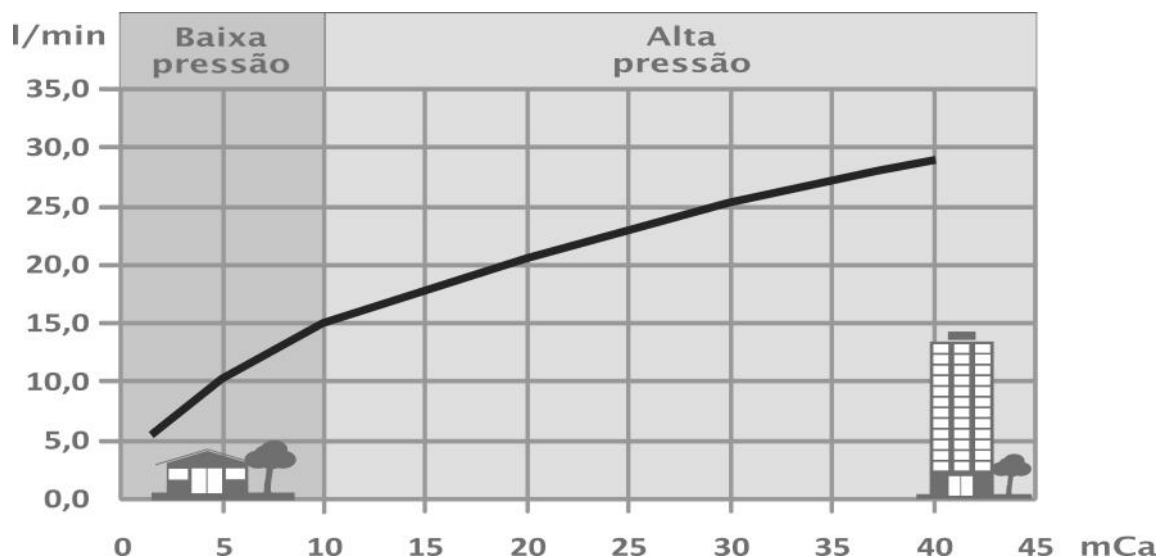

Produto	CHUVEIRO VEGA
CPD	57367

1. Características e Benefícios:

- Versatilidade com alta performance.
- Com design único, o chuveiro Vega combina com qualquer ambiente.
- Melhor custo-benefício do mercado!
- Características:
- CRIVO DESMONTÁVEL: Facilita a limpeza.
- CRIVO ARTICULADO: Permite direcionamento do jato do chuveiro, proporcionando maior mobilidade.

2. Gráfico de Vazão

3. Medidas (milímetros)

4. Especificações

COMPOSIÇÃO GENÉRICA	METAL (LATÃO, AÇO OU ZINCO), PLÁSTICOS DE ENGENHARIA ELASTOMEROS.
TEMPERATURA MÁXIMA	70 C°
FAIXA DE PRESSÃO	2 a 40 mca.