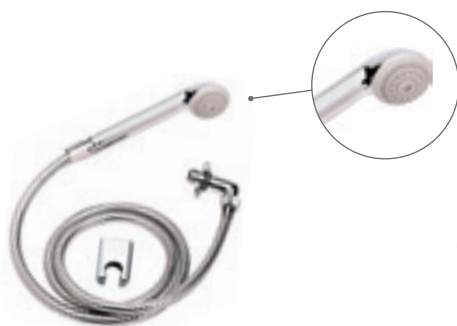

Ducha para Box
REF. 2001-STA-CR
CPD 53693