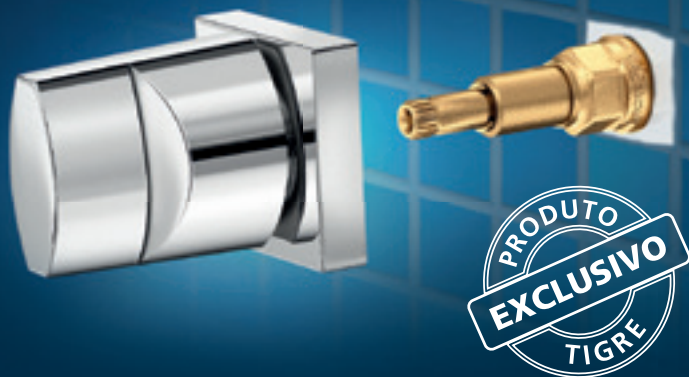

CPD 54892

Válvula de Esfera 2"

REF. 1552-B-2

CPD 54896

Acabamento **UNIVERSAL**

O ENCAIXE CERTO PARA QUALQUER BASE DE REGISTRO

Não importa qual registro foi instalado na parede, a linha de Acabamento Universal se encaixa corretamente em qualquer padrão de base.