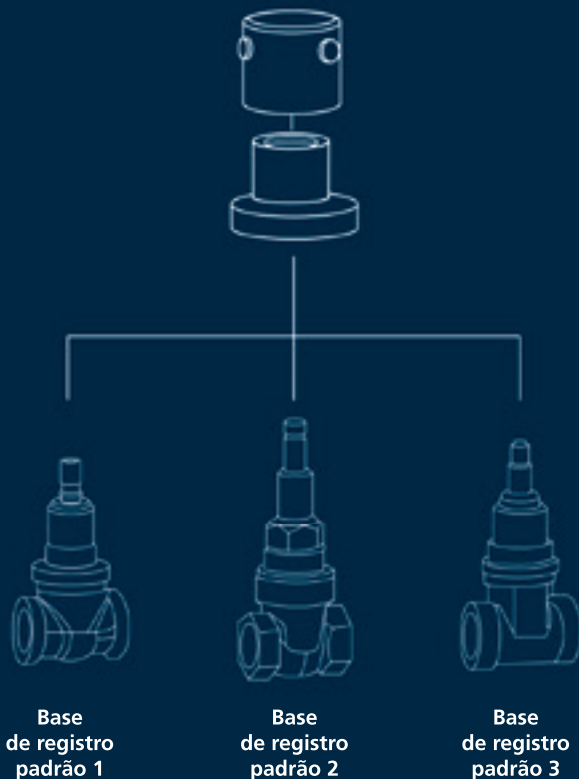

VERSÁTIL

Compatível com as principais bases de registro do mercado.

APLICAÇÃO

Registro de Pressão (Chuveiro) e Registro de Gaveta.

BITOLAS

1/2", 3/4" e 1".